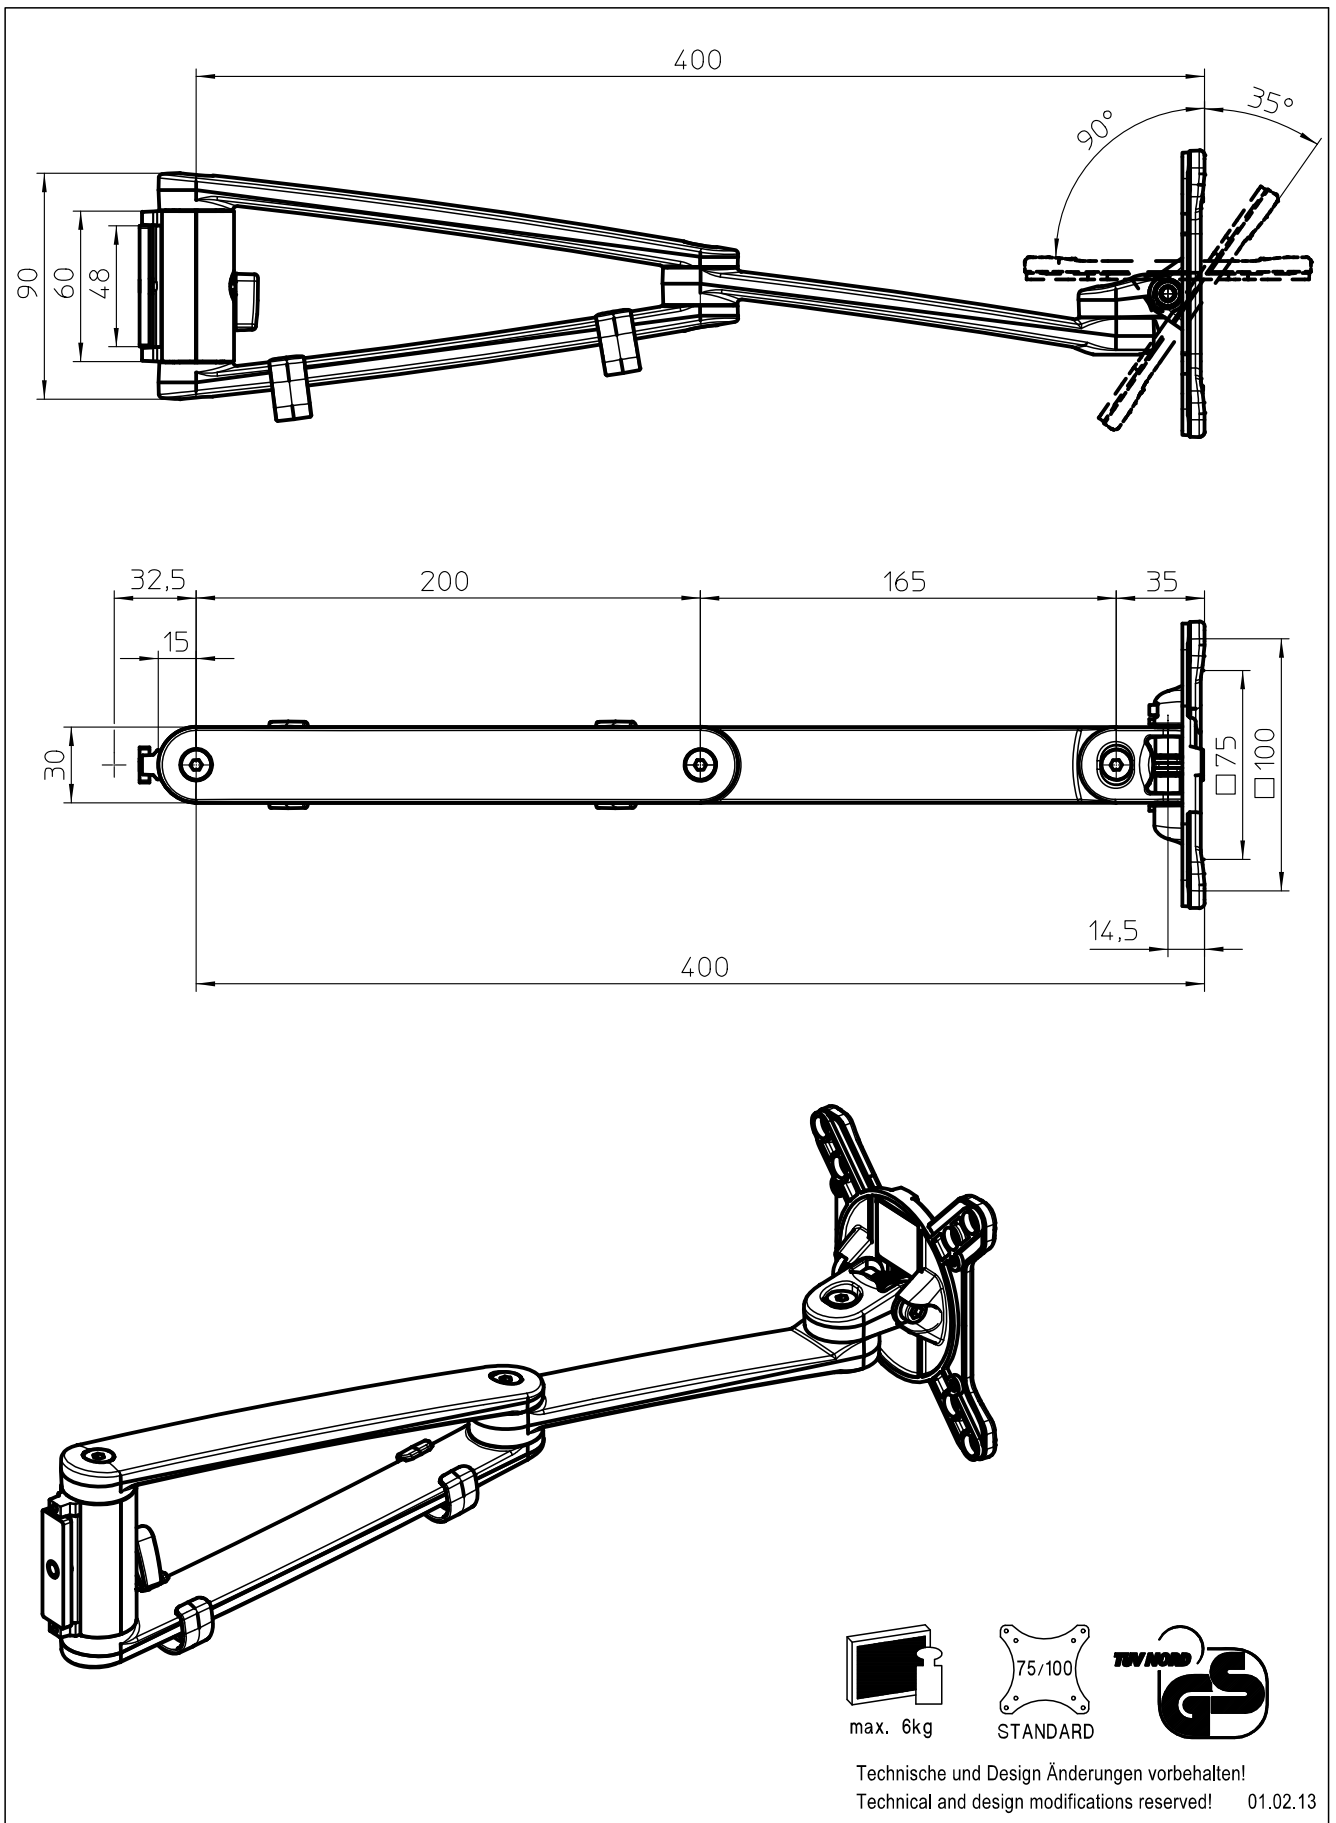

Datenblatt:  
 911+3005+000  
 MY tab

Technische und Design Änderungen vorbehalten!  
 Technical and design modifications reserved! 30.10.12

Datenblatt:  
 DB 911+2009+000 arm  
 MY

Datenblatt:  
911+0019+000  
MY base C