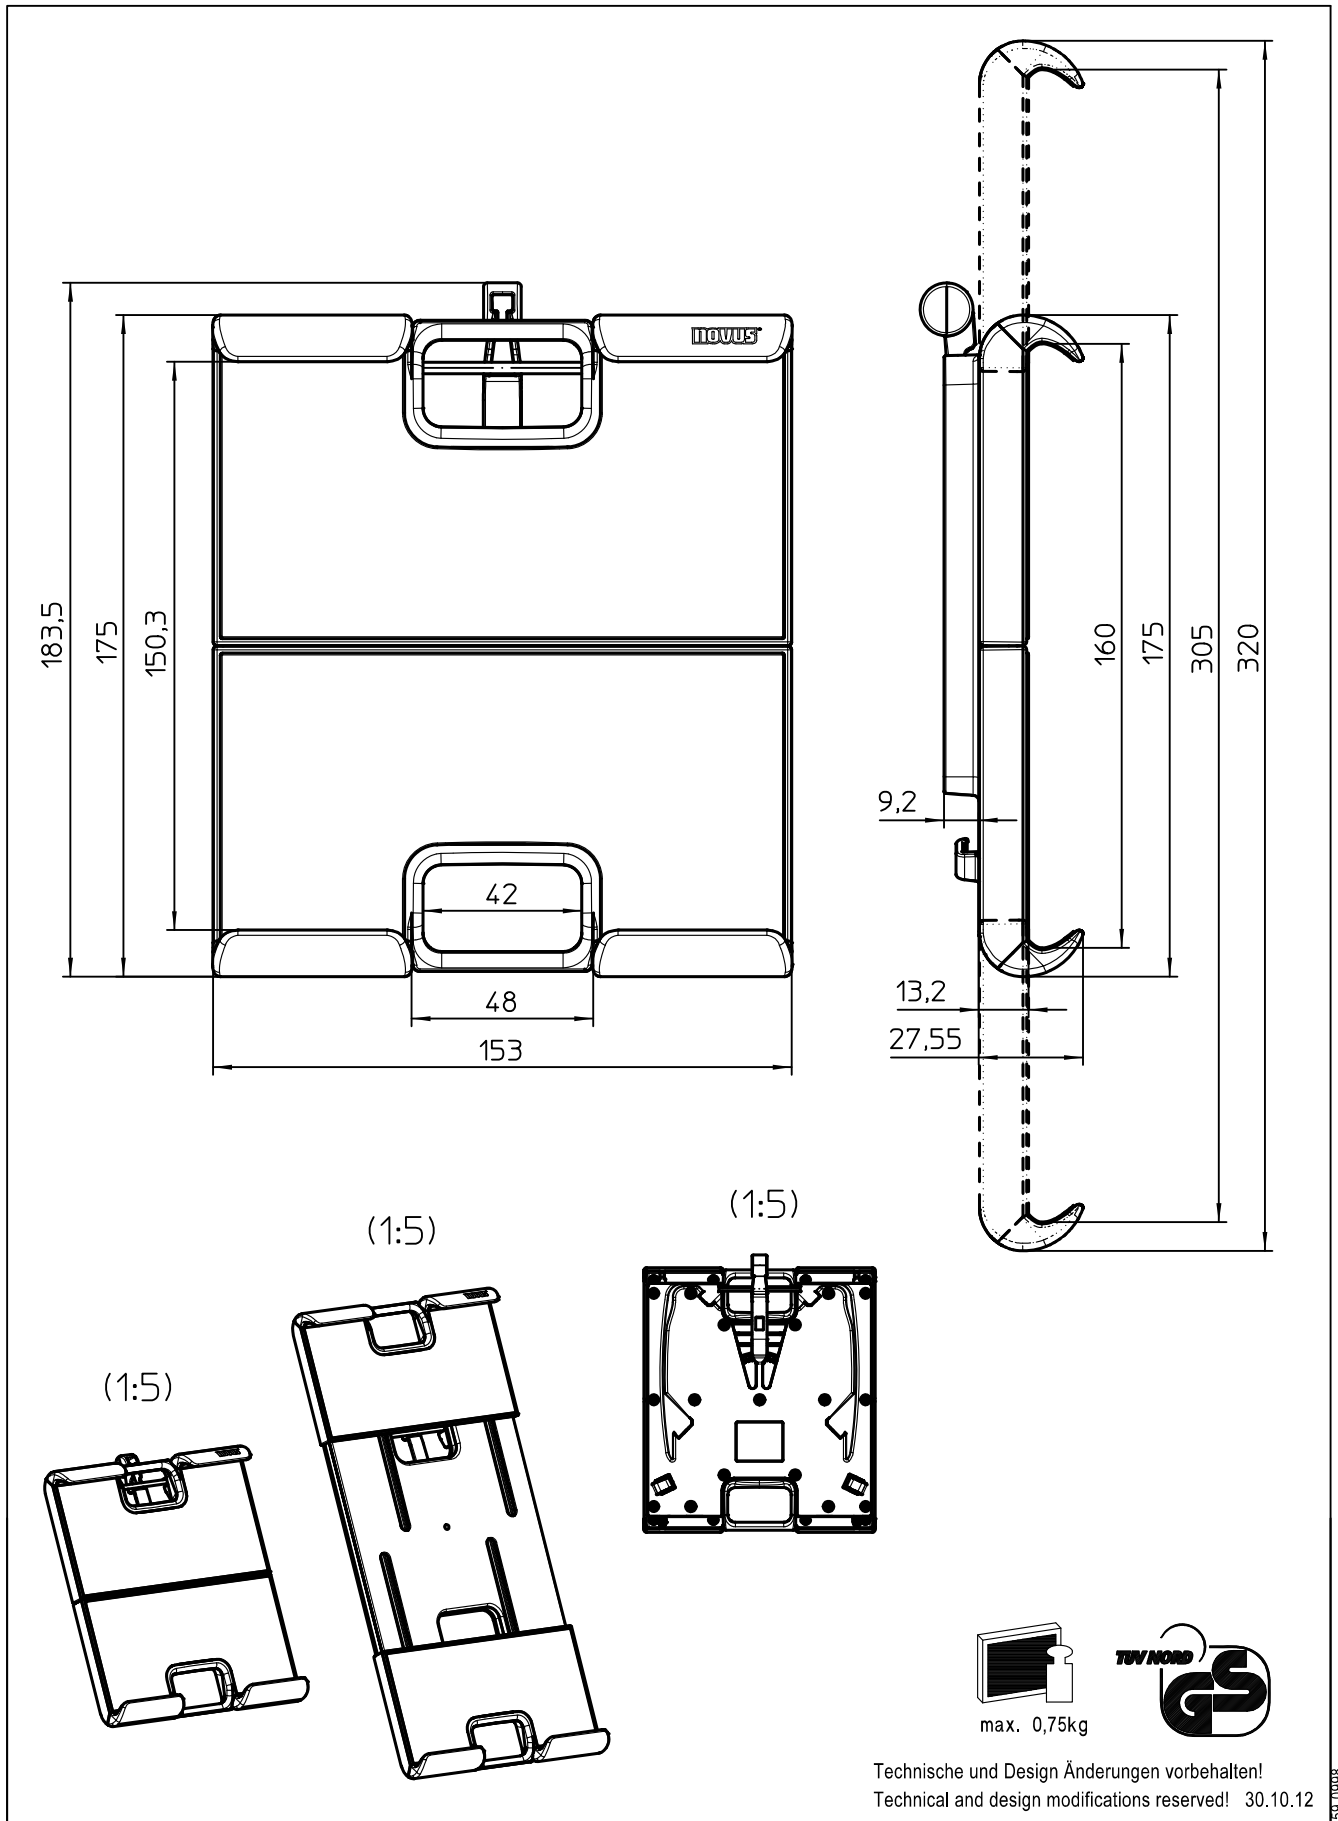

Datenblatt:  
 911+3005+000  
 MY tab

Technische und Design Änderungen vorbehalten!  
 Technical and design modifications reserved! 30.10.12

Datenblatt:  
 DB 911+2009+000 arm  
 MY

Datenblatt:  
911+0019+000  
MY base C