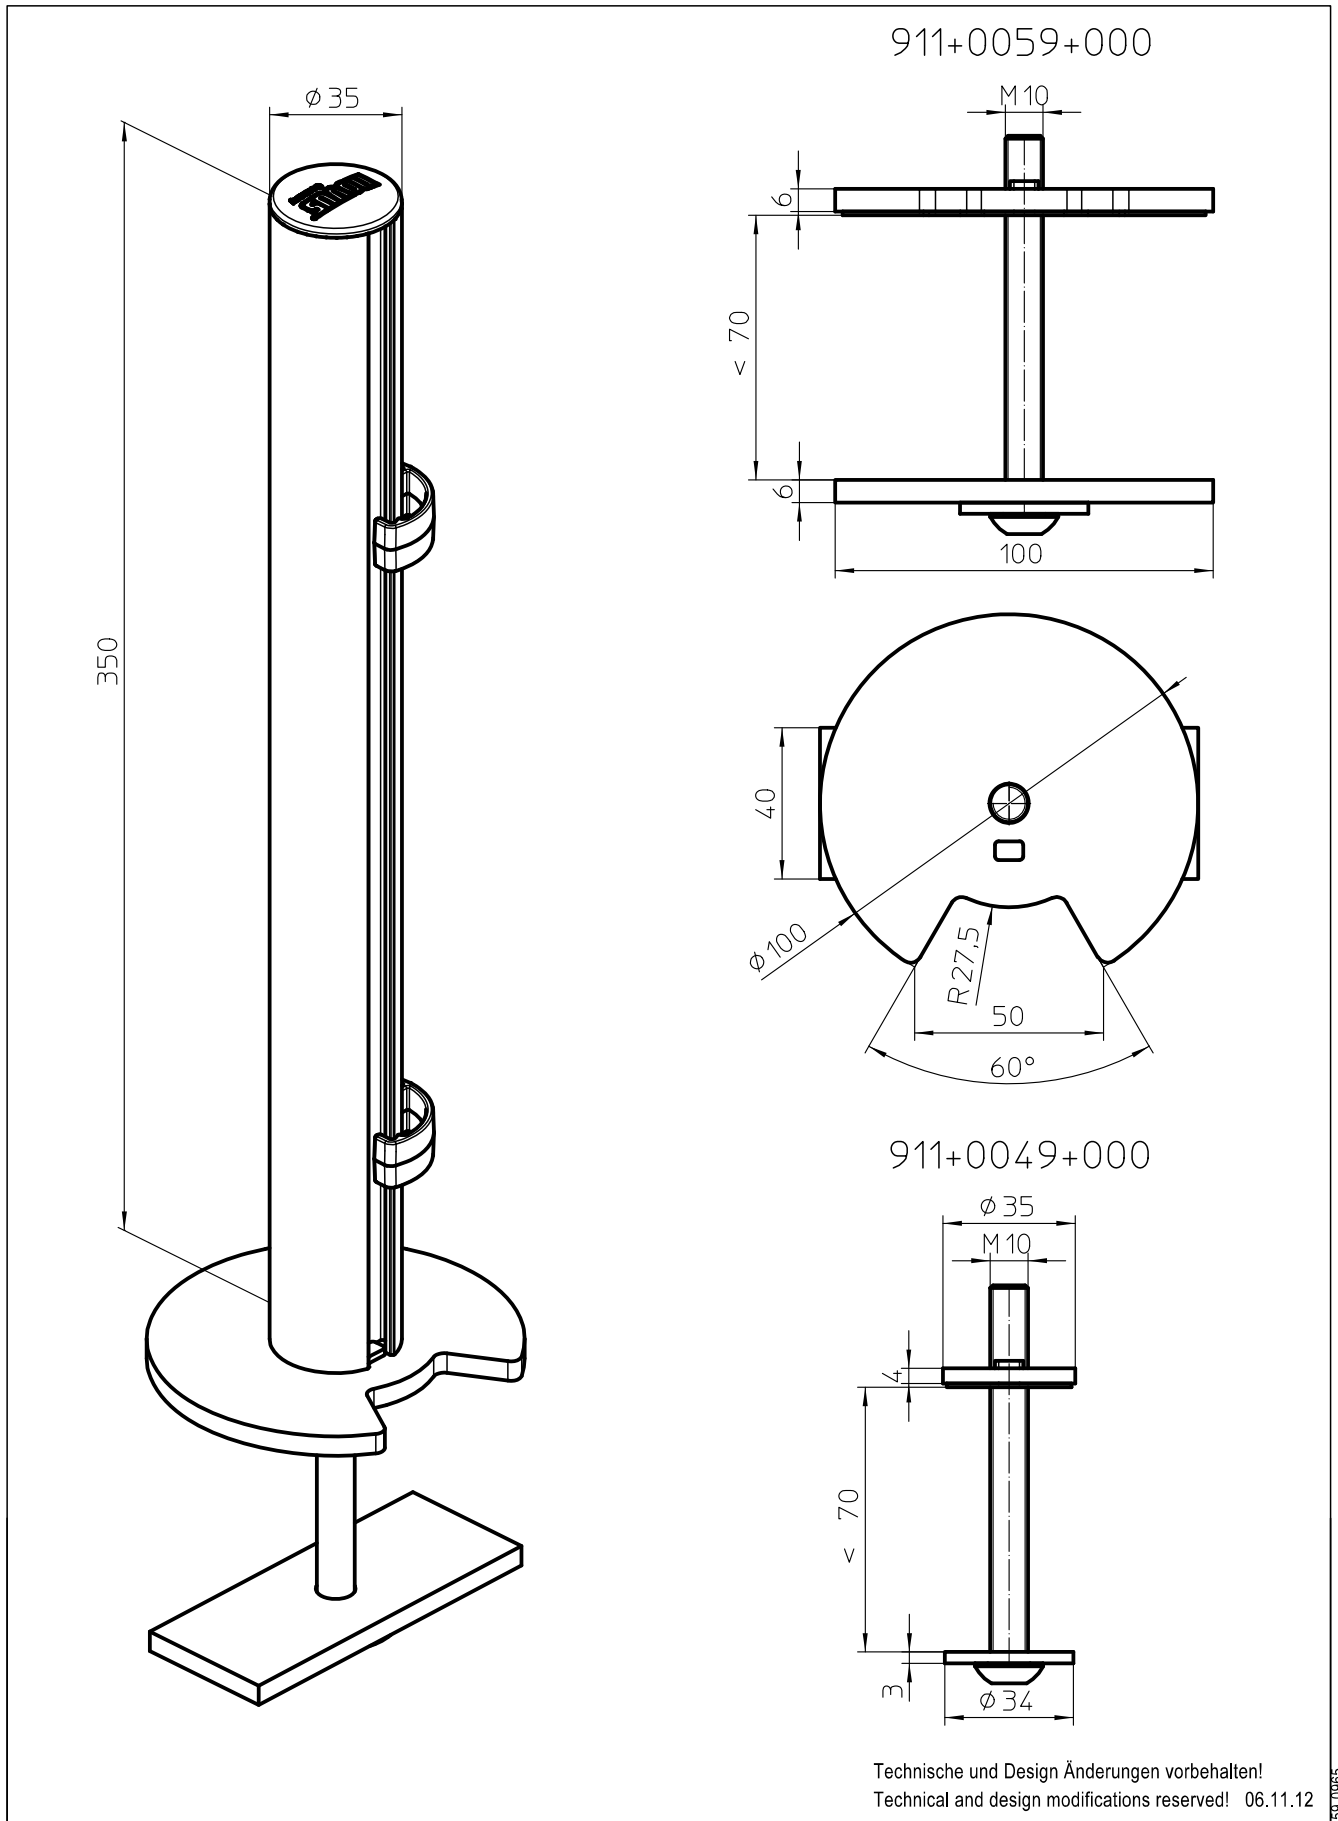

Datenblatt:  
 DB 911+2009+000 arm  
 MY

859-0957

Datenblatt:

911+0049+000

MY base D

911+0059+000

MY base G

Technische und Design Änderungen vorbehalten!  
Technical and design modifications reserved! 06.11.12