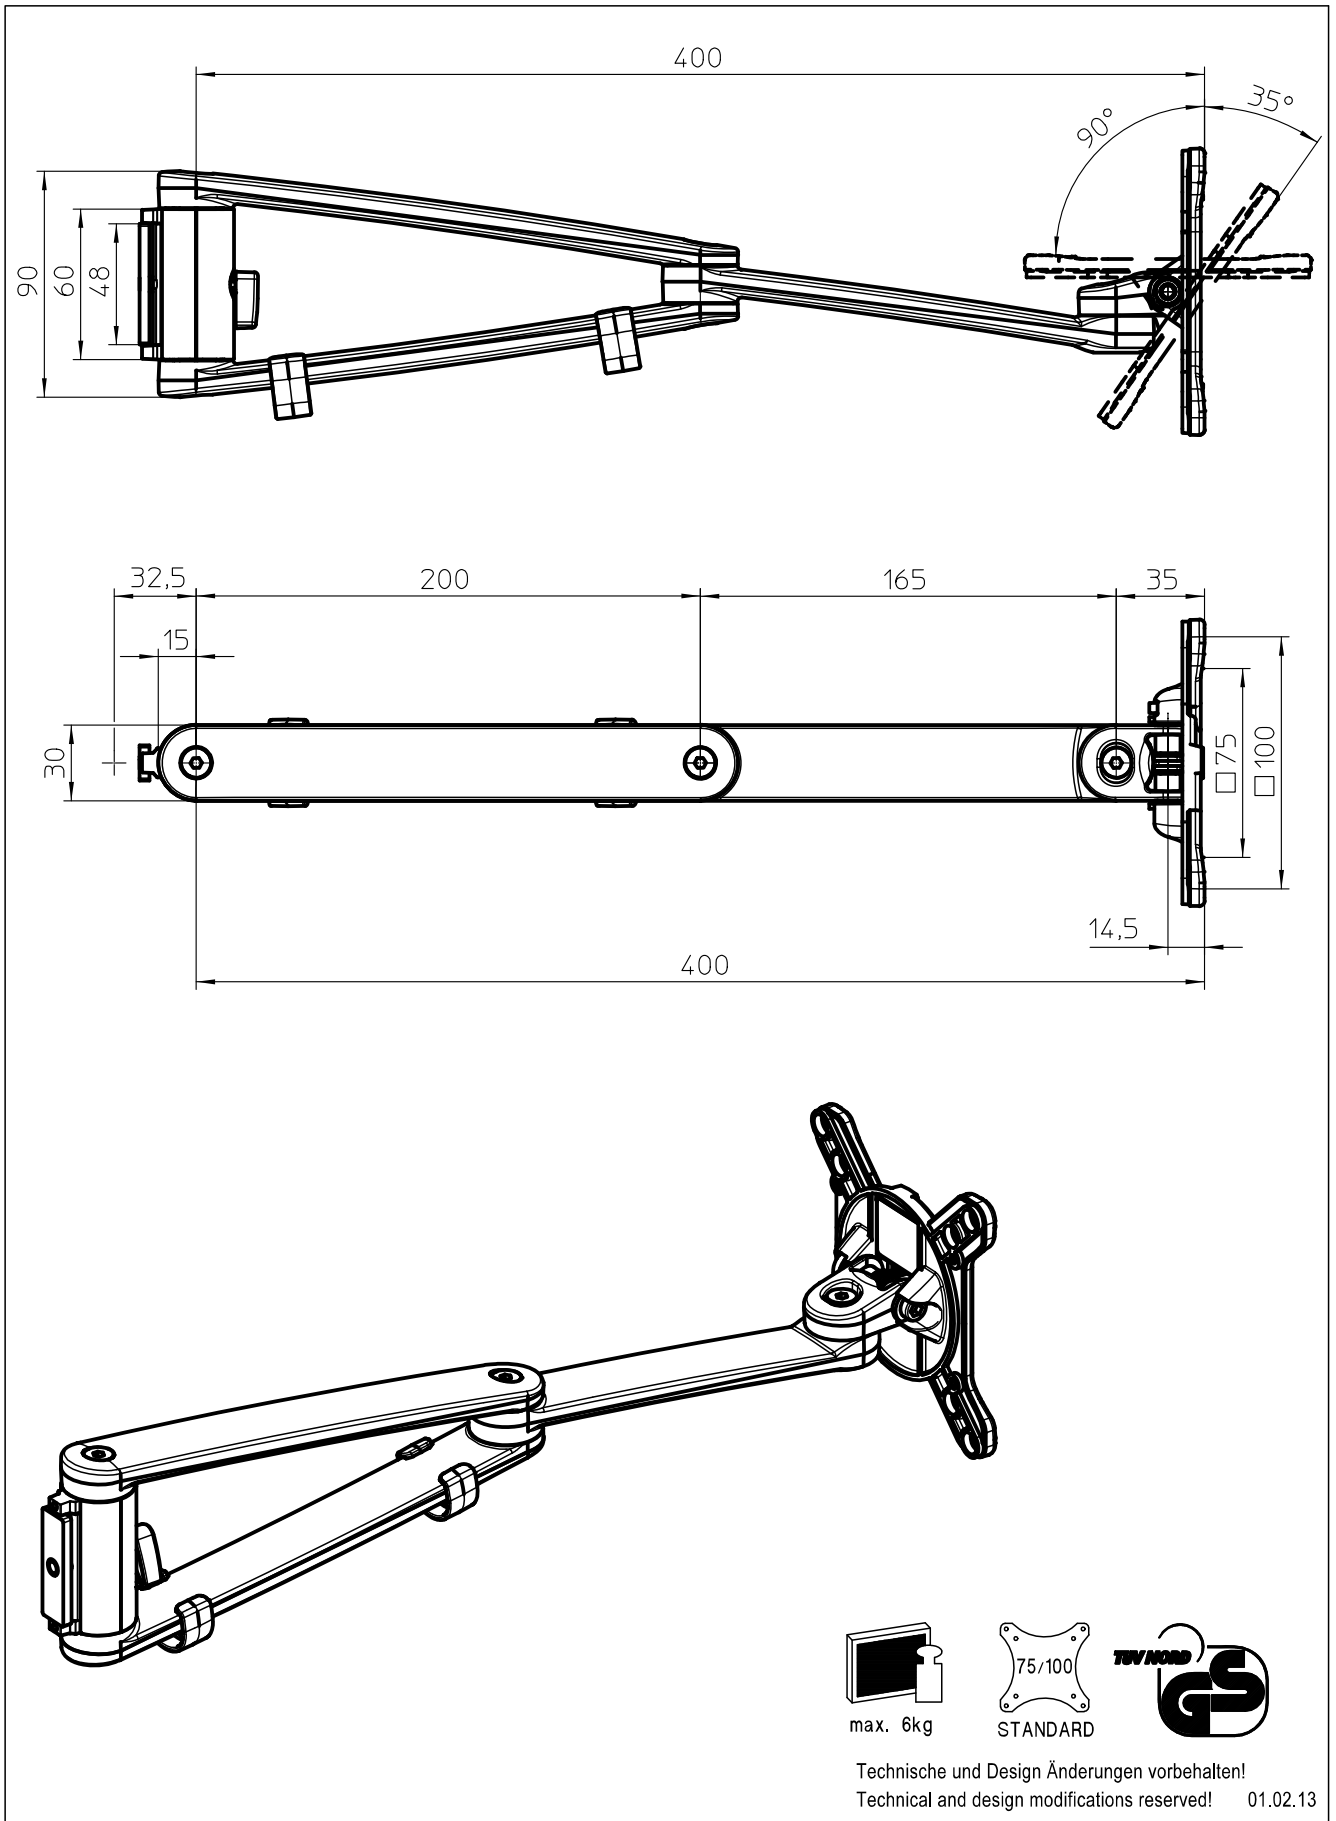

Datenblatt:  
 DB 911+2009+000 arm  
 MY

859-0957

Datenblatt:

911+0049+000

MY base D

911+0059+000

MY base G

Technische und Design Änderungen vorbehalten!  
Technical and design modifications reserved! 06.11.12