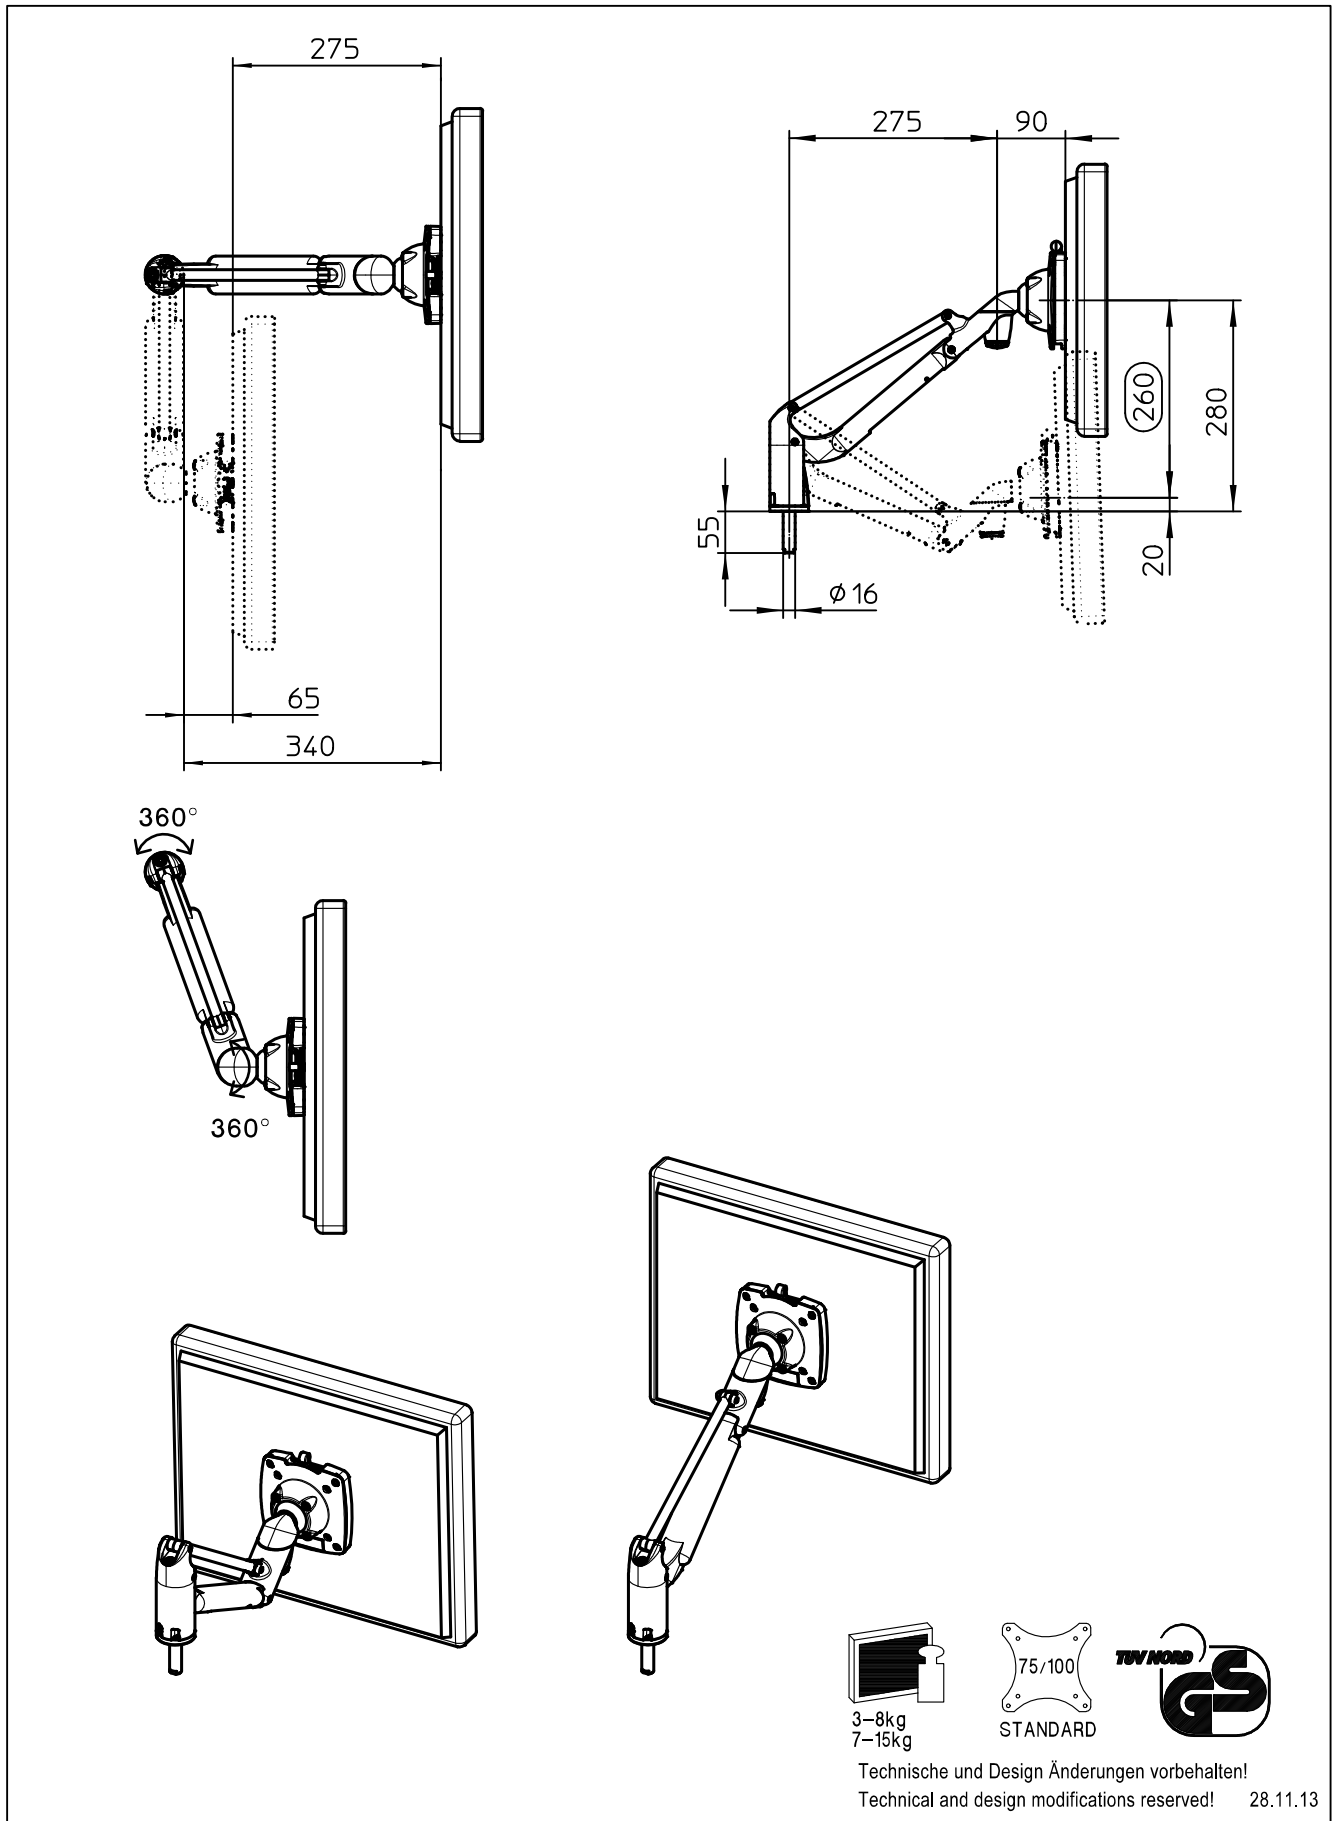

Datenblatt:

DB 985+1\*\*9+000 LiftTEC-Arm I ohne Bef

Servo

Ausgegeben von iprint am 14.02.2020 / 09:30

859-0678