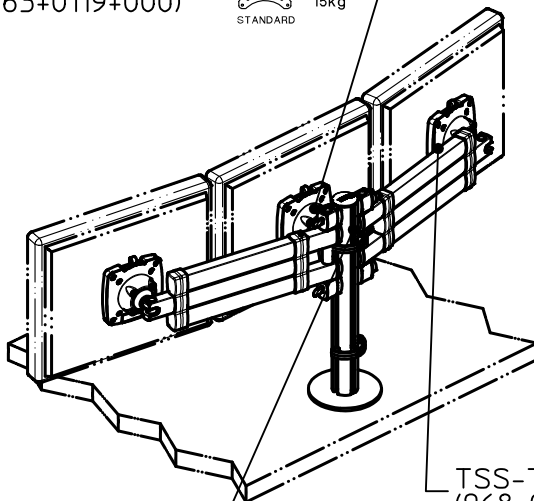

Datenblatt:

DB 220+0300+000 TSS Trio Teleskop

MPS-Set

Ausgegeben von iprint am 14.02.2020 / 09:32

	Monitorbreite X	Monitorbreite Y
Teleskoparm III XL 700	387 - 630	417 - 665

TSS-Tragschlitten (963+0119+000)

TSS-Teleskoparm III XL 700 (2x) (968+0119+001)

TSS-Säule 445 Bohrschraub. HD (961+1809+000)

Folgende Angaben entsprechen aktuellen Durchschnittswerten (ohne seitliche Lautsprecher)

Monitor (16:9)	Monitorbreite
15 Zoll	ca. 330
17 Zoll	ca. 380
19 Zoll	ca. 420
22 Zoll	ca. 490
24 Zoll	ca. 530
27 Zoll	ca. 600
30 Zoll	ca. 660
32 Zoll	ca. 710