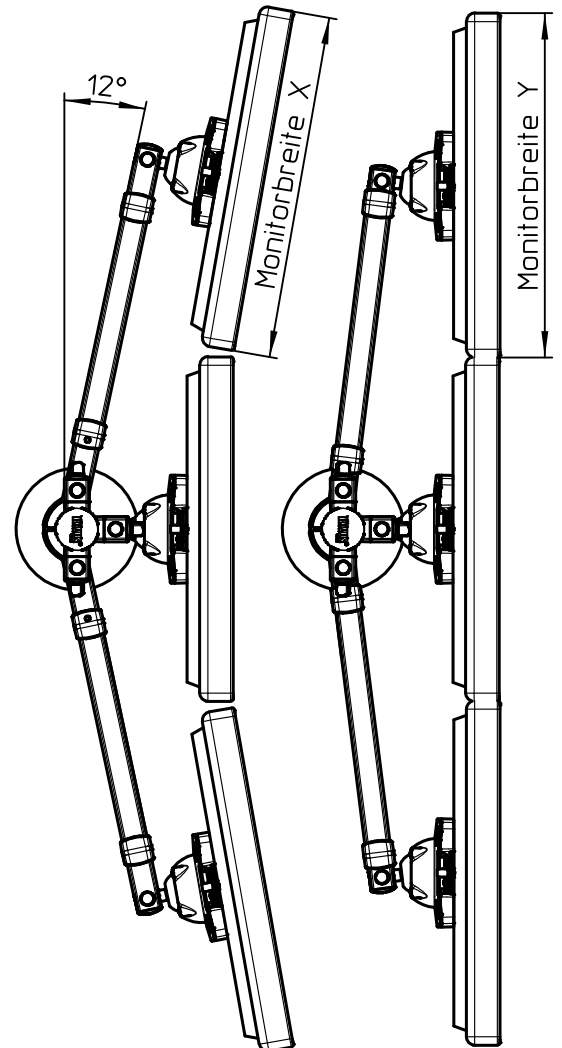

Datenblatt:

DB 220+0300+000 TSS Trio Teleskop

MPS-Set

Ausgegeben von iprint am 14.02.2020 / 09:32

	Monitorbreite X	Monitorbreite Y
Teleskoparm III XL 700	387 - 630	417 - 665

TSS-Tragschlitten (963+0119+000)

TSS-Teleskoparm III XL 700 (2x) (968+0119+001)

TSS-Säule 445 Bohrschraub. HD (961+1809+000)

Folgende Angaben entsprechen aktuellen Durchschnittswerten (ohne seitliche Lautsprecher)

Monitor (16:9)	Monitorbreite
15 Zoll	ca. 330
17 Zoll	ca. 380
19 Zoll	ca. 420
22 Zoll	ca. 490
24 Zoll	ca. 530
27 Zoll	ca. 600
30 Zoll	ca. 660
32 Zoll	ca. 710